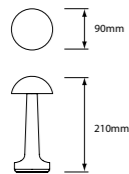

...und viele weitere mehr

POPPY

POPPY
270mm x ø 94mm, 0,82 kg

Satin Silver

Satin Brass

Satin Bronze

Satin Black

Reef

POPPY Satin Brass - Mahanakho Sky Bar - Bangkok - Thailand

COOEE

COOEE 1C
210mm x ø 90mm, 0,23 kg

Lacquered Copper

COOEE 2 / 2C
210mm x ø 90mm, 0,26 kg

Lacquered Brass

Anod. Aluminium

COOEE 3 / 3C
220mm x ø 97mm, 0,23 kg