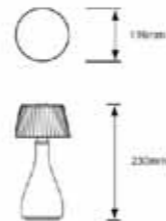

Barrier Reef

BELLINGEN

BELLINGEN
230mm x ø 120mm, 0,39 kg

Spring

BELLINGEN
275mm x ø 120mm, 0,40 kg

Summer

BELLINGEN
230mm x ø 116mm, 0,65 kg

Winter