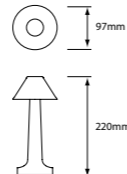

POPPY Satin Brass - Mahanakho Sky Bar - Bangkok - Thailand

COOEE

COOEE 1C
210mm x ø 90mm, 0,23 kg

Lacquered Copper

COOEE 2 / 2C
210mm x ø 90mm, 0,26 kg

Lacquered Brass

Anod. Aluminium

COOEE 3 / 3C
220mm x ø 97mm, 0,23 kg