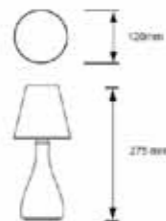

Barrier Reef

BELLINGEN

BELLINGEN
230mm x ø 120mm, 0,39 kg

Spring

BELLINGEN
275mm x ø 120mm, 0,40 kg

Summer

BELLINGEN
230mm x ø 116mm, 0,65 kg

Winter