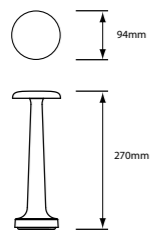

...und viele weitere mehr

POPPY

POPPY
270mm x ø 94mm, 0,82 kg

Satin Silver

Satin Brass

Satin Bronze

Satin Black

Reef